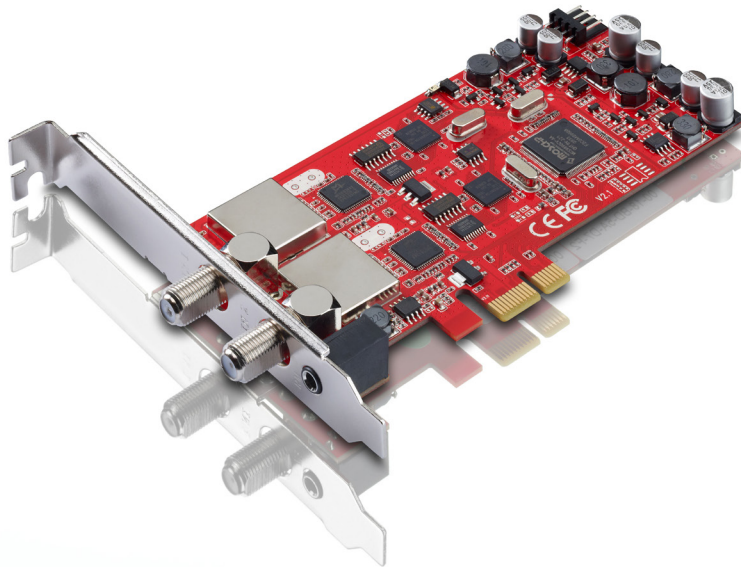

CINERGY S2 PCIe DUAL

Télévision numérique par satellite pour le centre multimédia de l'ordinateur

Double récepteur DVB-S2 pour ordinateur de bureau et portable

- Double tuner TV et radio DVB-S et DVB-S2 PCIe sur une seule carte
- Enregistreur numérique
- Télécommande

Télévision numérique sur votre ordinateur

Des événements sportifs tels que les jeux olympiques ou le championnat de France de football, les shows télévisés ou les séries américaines : finies les disputes autour du programme télévisé. Faites de votre ordinateur un téléviseur très simplement. Vous regarderez ainsi ce que vous voulez. La télévision sur ordinateur vous permet de ne renoncer à aucune émission. Il suffit d'enregistrer l'émission de votre choix et vous pourrez la regarder quand vous le voulez. Grâce au CINERGY S2 PCIe DUAL avec télécommande incorporée, toute la famille peut apprécier la télévision et la radio sur l'ordinateur. Il suffit d'insérer la carte CINERGY S2 PCIe DUAL dans l'ordinateur pour bénéficier de toutes les fonctionnalités d'un téléviseur et d'un poste de radio.

CINERGY S2 PCIe DUAL prend en charge les standards PC actuels et est équipé en plus de deux tuners DVB-S2. Grâce à ces deux tuners, vous pouvez enregistrer une émission et basculer vers une autre simultanément, permettant ainsi l'enregistrement simultané de deux programmes différents.

CINERGY S2 PCIe DUAL

Double récepteur DVB-S2 pour ordinateur de bureau et portable

Caractéristiques :

- Double tuner DVB-S2 PCIe TV et radio
- Enregistreur numérique

Dimensions et poids :

- 97 x 31 x 15 mm (L x l x H)
- 30 g