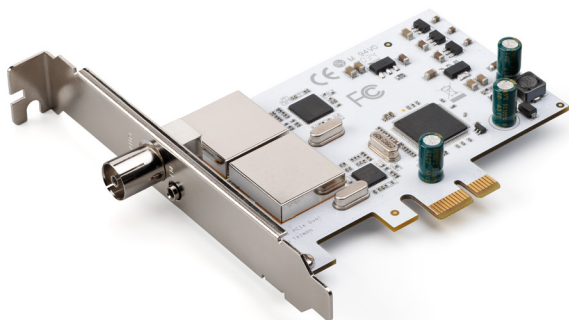

# CINERGY T PCIe DUAL HD

PCI Express Dual DVB-T and DVB-C ontvanger

- PCIe Dual DVB-T / DVB-C ontvanger
- Neem een zender op terwijl u tegelijkertijd een ander kanaal bekijkt (Dual Tuner)
- Picture in Picture
- Digitale videorecorder
- Afstandsbediening en DVB-T staafantenne
- Direct opnemen en programmeren via EPG (Electronische Programma Gids)
- Teletekst, Live TV programma's pauzeren (Time shift)

De Cinergy T PCIe Dual is een moderne low profile inbouwoplossing voor uw PC voor de ontvangst van digitale TV (DVB-T – Digipenne – en DVB-C). Na inbouw in een vrij PCI Express slot heeft u twee apart aan te sturen tuners zodat u één zender kunt bekijken terwijl u tegelijkertijd een andere zender opneemt. Met de Cinergy T PCIe Dual ontvangt u digitale TV via binnenhuis of buitenhuis antenne. Verwonder u niet : het digitale signaal wordt door de dubbele interne tuner verdeeld via slechts één antenne aansluiting voor volledige dual tuner functionaliteit. Daarnaast kunt u de Cinergy T PCIe Dual aansluiten op uw digitale kabelaansluiting thuis voor de ontvangst van de vrij te ontvangen digitale kabel (DVB-C) zenders. Dankzij de meegeleverde afstandsbediening kunt u de kaart eenvoudig vanaf uw zetel bedienen.

De TERRATEC Home Cinema Basic software maakt van uw PC of HTPC een volwaardige TV en videorecorder en is bovendien zeer gebruiksvriendelijk. Met een druk op de knop kunt u een programma pauzeren of opnemen op uw harde schijf. Zo kunt u alle afleveringen van uw favoriete serie op DVD branden of archiveren op een (externe) harde schijf of netwerkschijf. Timeshift is een handige pauzeer functie van live programma's: Stel u kijkt op zondagavond naar de voetbalsamenvattingen en uw pizzakoerier brengt uw avondeten. Kunt snel met een druk op de pauze knop naar de voordeur zonder iets van de uitzending te hoeven missen. Met de ingebouwde elektronische programmagids (EPG) en Teletekst functie kunt u uw TV avond eenvoudig plannen.