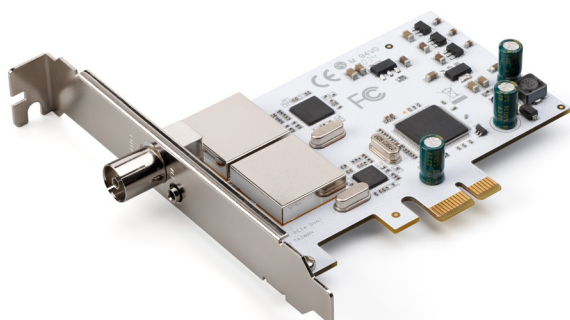

CINERGY T PCIe DUAL HD

Dual DVB-T-Empfänger mit DVB-C Tuner für den PCIe-Steckplatz

- PCIe Dual DVB-T / DVB-C Tuner
- Zwei Tuner für gleichzeitigen Empfang und Aufnahme verschiedener Sender
- Bild in Bild
- Digitaler Videorekorder
- Fernbedienung und Antenne
- Direktaufnahme und Programmierung über EPG
- Videotext, Zeitversetztes Fernsehen (Timeshifting)

Die Cinergy T PCIe Dual ist die moderne Lösung für digitales terrestrisches (DVB-T) und Kabelfernsehen (DVB-C) am Computer. Einfach in den PCI Express-Steckplatz eingesteckt bieten die unterschiedlichen Tuner auf der Karte die Möglichkeit, eine Sendung anzusehen und gleichzeitig eine weitere aufzunehmen. Das digitale terrestrische Fernsehen empfängt die Cinergy T PCIe Dual über die Außen- oder die Zimmer-Antenne. Da das Signal intern auf die beiden Tuner verteilt wird, reicht ein einziges Anschlusskabel aus. Alternativ kann die Cinergy T PCIe mit dem vorhandenen DVB-C Hausanschluss verbunden werden, somit ist ein Empfang der digitalen Kabelsender möglich. Dank der mitgelieferten Fernbedienung ist Wohnzimmer-Komfort garantiert.

CINERGY T PCIe DUAL HD

Dual DVB-T-Empfänger mit DVB-C Tuner für den PCIe-Steckplatz

Features

- Digitales Fernsehen am PC (DVB-C und DVB-T)
- Zwei Tuner für gleichzeitigen Empfang und Aufnahme verschiedener Sender
- Digitaler Videorekorder
- Bild in Bild
- Elektronischer Programmführer (EPG)
- Zeitversetzt Fernsehen (TimeShifting)
- Videotext
- Plug'n'Play
- Gewicht: 65 g
- Abmessungen: 112 x 64 x 17 mm (L x B x H, ohne Slot-Blech)