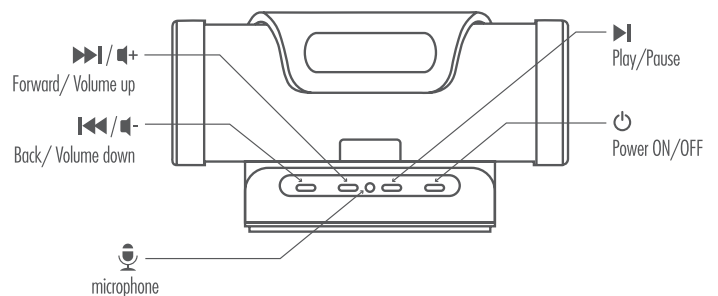

Vous pouvez sélectionner et régler la diffusion comme suit :

- 1 appui sur touche Start/Pause = pause, nouvel appui = diffusion.
- 1 appui sur touche avance/volume sonore 1 = diffusion du titre suivant, touche avance/ volume sonore maintenue enfoncée = augmentation du volume sonore.
- 2 appuis sur touche recul/volume sonore 1 = diffuser le titre précédent, touche recul/ volume sonore maintenue enfoncée = réduction du volume sonore.
- En mode libre, vous pouvez prendre des appels et y mettre fin à l'aide de la touche de mise en marche.

Mode de fonctionnement AUX (AUX In) :

Le boomer est équipé d'une rallonge jack de 3,5 mm qui vous permet de brancher une source musicale avec le câble jack fourni, comme par exemple un lecteur MP3/MP4 aussi bien que des téléphones mobiles et des tablettes. Avec ce mode, seul le volume sonore peut être réglé. Attention : Les modes Bluetooth et AUX ne peuvent pas être utilisés en même temps.

Batterie :

Le boomer mobile est équipé d'une batterie polymère lithium qui nécessite un temps de chargement de 3 à 4 heures par Micro USB. Pendant le chargement, la LED reste allumée en rouge en continu. La durée maximale de diffusion est de 4 heures avec un volume sonore modéré.

Nur in Deutschland / Only in Germany / Seulement en Allemagne

Kunden Hotline 0800 / 85 87 66 24
RMA-Technik Hotline 0800 / 85 87 66 762

International

Kunden Hotline / customer hotline / conseil-client
+49 (0) 2404 / 918-100

RMA-Technik Hotline / service hotline / Service Après-Vente téléphonique
+49 (0) 2404 / 918-132

FAX
+49 (0) 2404 / 918-120

Kontakt

August-Schmidt-Str.7 | D-52477 Alsdorf / Germany
E-Mail: info@ultron.de | Internet: www.ultron.de

Vorstand: Achim Heyne
Vorsitzender des Aufsichtsrates: Dipl.-Kaufmann Andreas Printz
Sitz der Aktiengesellschaft: Aachen
Registergericht: Amtsgericht Aachen
Registernummer: HRB 8697
Umsatzsteuer-Identifikationsnummer: DE217697553

36 Monate Herstellergarantie
36 months manufacturers warranty
36 mois de garantie du fabricant

www.ultron.de